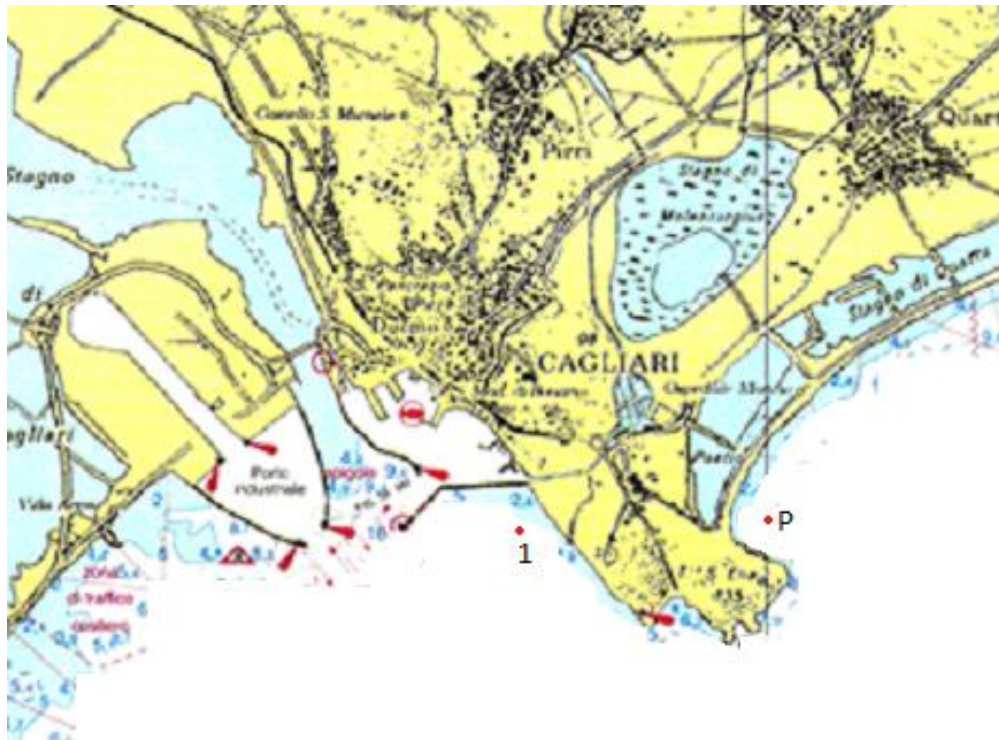

2^a edizione
“APPRODI SANT’ELIA”
domenica 26 ottobre 2014

APPENDICE 1

Partenza Ore 10.30

PERCORSO:

Prova 1 P - 1

Pausa fronte Lazzaretto Sant’Elia

Prova 2 1 - P

Le boe saranno troncoconiche di colore arancione